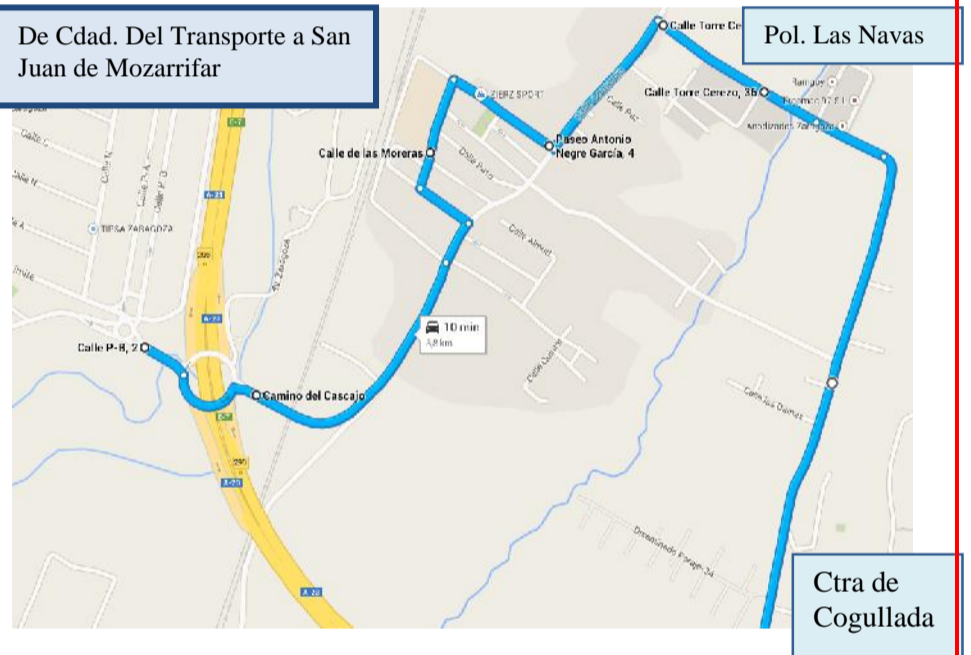

Ctra de Cogullada

El autobús que circula por la **CARRETERA DE HUESCA** realizará el **inicio y final de trayecto en la C/ Antonio Negre (detrás de la Iglesia)**. El itinerario del servicio de Ctra. De Huesca y del **BUHOBUS** quedará de la siguiente manera: