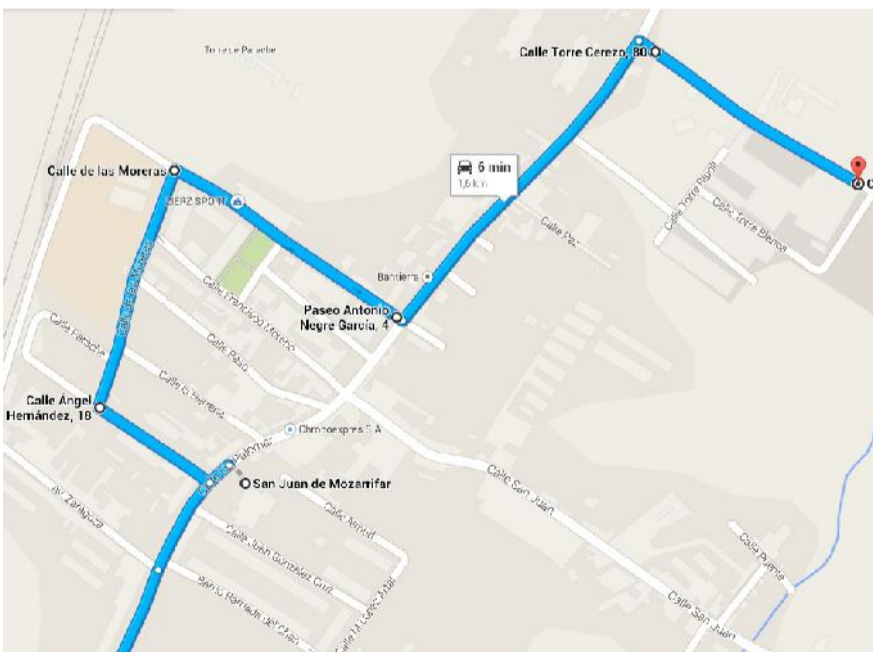

El itinerario de los autobuses que circulen por el **CAMINO DE COGULLADA** quedará de la siguiente manera, realizando el inicio y final de trayecto en la Rotonda de la Ciudad del Transporte:

De San Juan de Mozarrifar a Cdad. Del Transporte

## De Zaragoza a San Juan de Mozarrifar:

Pº Echegaray y Caballero  
Pol. Cogullada  
C/ del Río  
**Pol. Las Navas**  
**C/ Antonio Negre (SUSTITUCIÓN PARADA PLAZA ESPAÑA)**  
**C/ de las Moreras**  
**C/ La Herrería**  
C/ Dr. Palomar  
Cno del Cascajo  
Rotonda de la Cdad. Del Transporte.

## De San Juan de Mozarrifar a Zaragoza:

Rotonda de la Ciudad del Transporte  
Cno del Cascajo  
**C/ Ángel Hernández**  
**C/ de las Moreras**  
**C/ Antonio Negre**  
**(SUSTITUCIÓN PARADA PLAZA ESPAÑA)**  
**Pol. Las Navas**  
C/ del Río hacia  
Cno de Cogullada  
Pº Echegaray y Caballero

## De Zaragoza a San Juan de Mozarrifar:

Pº Echegaray y Caballero  
Ctra. De Huesca  
C/ Dr. Palomar  
**C/ Ángel Hernández**  
**C/ de las Moreras**  
**C/ Antonio Negre (SUSTITUCIÓN PARADA PLAZA ESPAÑA)**