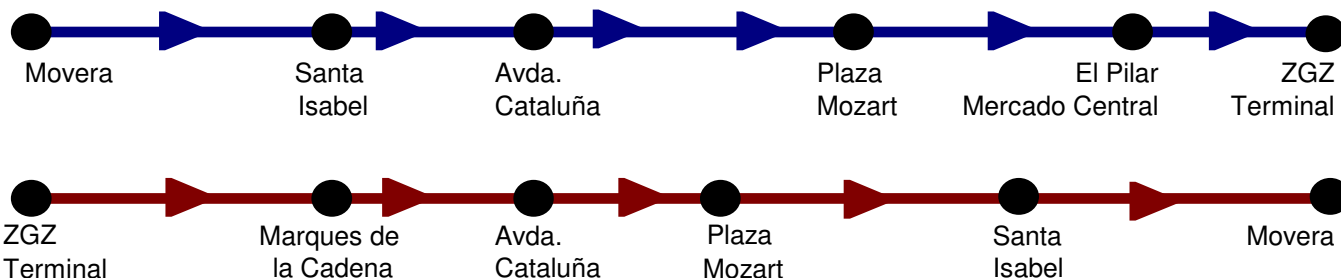

# Autobús Movera **Línea 201**

## Horarios Especiales Covid-19

DESDE EL MARTES 17 DE MARZO

Servicios de Lunes a Sábados <span style="float: right;">(sólo laborables)</span>	
ZARAGOZA ► MOVERA	MOVERA ► ZARAGOZA
6:00 ► 6:30 ► 7:00 ► 7:30	6:45 ► 7:15 ► 7:45 ► 8:15
8:00 ► 8:30 ► 9:00 ► 9:30	8:45 ► 9:15 ► 9:45 ► 10:15
10:00 ► 10:30 ► 12:00 ► 13:30	10:45 ► 11:15 ► 12:45 ► 14:15
14:30 ► 15:00 ► 16:00 ► 16:30	15:15 ► 15:45 ► 16:45 ► 17:15
17:30 ► 18:00 ► 19:30 ► 21:00	18:15 ► 18:45 ► 20:15 ► 22:00

Domingos y Festivos	
ZARAGOZA ► MOVERA	MOVERA ► ZARAGOZA
7:30 ► 8:30 ► 9:30 ► 10:30	8:00 ► 9:00 ► 10:00 ► 11:00
14:30 ► 15:30 ► 16:30 ► 17:30	15:00 ► 16:00 ► 17:00 ► 18:00
18:30	19:00

**Servicio Buho Suspendido**