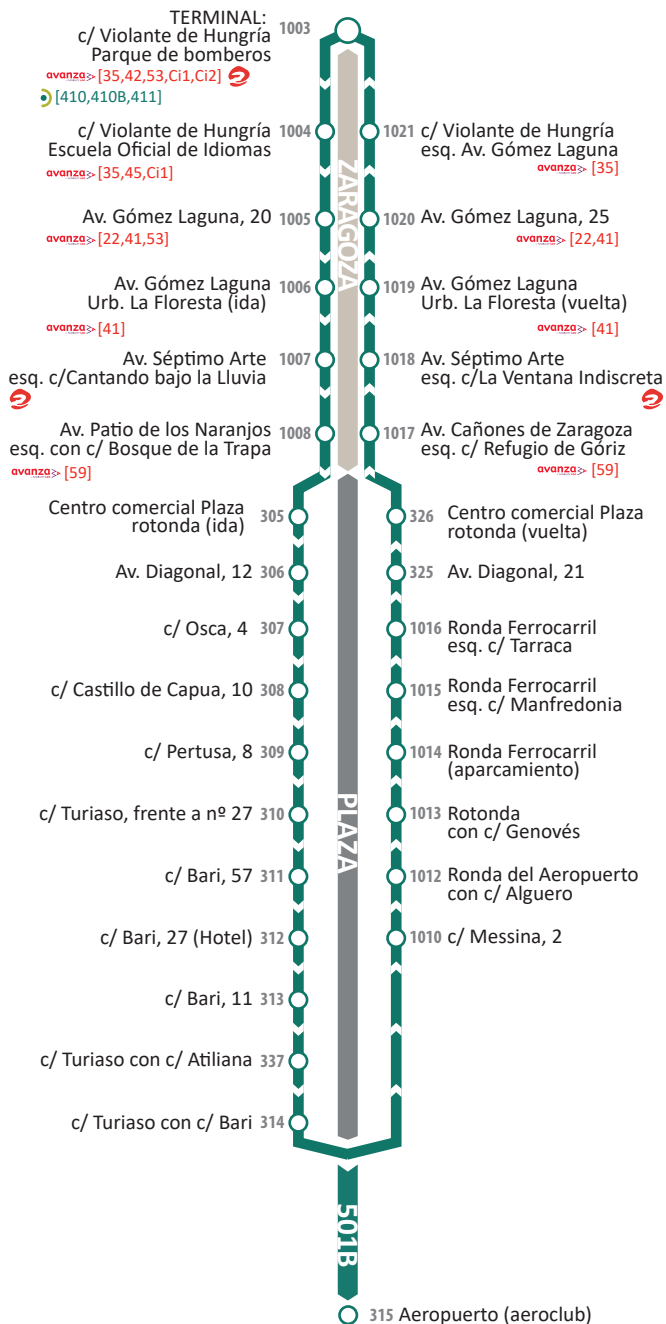

RECORRIDO Y PARADAS

LÍNEA

501

Zaragoza

PLAZA

Contacta con nosotros:

876 50 79 45

De lunes a viernes laborables de 8:00 a 22:00
Sábados, domingos y festivos de 8:00 a 20:00

soporte@lazo.app

síguenos en
facebook

www.ctaz.es

@CTAZgz

501 | ZARAGOZA · PLAZA

→ LUNES A VIERNES LABORABLES →				
RUTA	Zaragoza c/ Violante de Hungría Parque bomberos	PLAZA centro comercial Inicio Trayecto PLAZA	Fin Trayecto PLAZA	Zaragoza c/ Violante de Hungría Parque bomberos
501	5:20	5:45	6:15	6:35
501B	5:50	6:15	6:50	7:15
501B	6:20	6:45	7:15	7:40
501	6:50	7:10	7:35	8:00
501B	7:20	7:40	8:15	8:40
501	7:50	8:15	8:45	9:10
501B	8:20	8:50	9:20	9:45
501	8:50	9:20	9:50	10:15
501	9:20	9:50	10:20	10:45
501	9:50	10:15	10:40	11:10
501	10:20	10:45	11:10	11:45
501	10:50	11:15	11:45	12:15
501	11:20	11:45	12:10	12:30
501	11:50	12:15	12:40	13:05
501	12:20	12:45	13:10	13:40
501	12:50	13:15	13:40	14:00
501B	13:20	13:45	14:15	14:45
501B	13:50	14:15	14:45	15:15
501	14:20	14:50	15:20	15:45
501	14:50	15:20	15:50	16:15
501	15:20	15:50	16:20	16:45
501	15:50	16:20	16:45	17:10
501	16:20	16:50	17:20	17:45
501	16:50	17:20	17:50	18:15
501	17:20	17:50	18:15	18:40
501	17:50	18:20	18:50	19:15
501	18:20	18:45	19:15	19:45
501	18:50	19:15	19:40	20:05
501	19:20	19:45	20:10	20:35
501	19:50	20:15	20:40	21:05
501	20:20	20:40	21:00	21:20
501	20:50	21:10	21:40	22:00
501B	21:20	21:40	22:00	22:20
501B	22:30	22:50	23:10	23:30

→ SÁBADOS LABORABLES →				
RUTA	Zaragoza c/ Violante de Hungría Parque bomberos	PLAZA centro comercial Inicio Trayecto PLAZA	Fin Trayecto PLAZA	Zaragoza c/ Violante de Hungría Parque bomberos
501	5:20	5:40	6:00	6:20
501	5:50	6:10	6:30	6:50
501	6:20	6:40	7:00	7:20
501	6:50	7:10	7:40	8:05
501	7:20	7:45	8:10	8:35
501	8:20	8:45	9:15	9:40
501B	9:50	10:15	10:40	11:05
501	11:20	11:45	12:10	12:35
501	12:50	13:10	13:30	13:50
501	13:50	14:15	14:40	15:05
501	14:50	15:15	15:45	16:10
501	15:50	16:15	16:40	17:05
501	16:50	17:15	17:40	18:05
501	18:20	18:45	19:10	19:35
501B	19:50	20:15	20:40	21:05
501B	21:20	21:40	22:00	22:20
501B	22:30	22:50	23:10	23:30

→ DOMINGOS Y FESTIVOS →				
RUTA	Zaragoza c/ Violante de Hungría Parque bomberos	PLAZA centro comercial Inicio Trayecto PLAZA	Fin Trayecto PLAZA	Zaragoza c/ Violante de Hungría Parque bomberos
501	5:20	5:45	6:05	6:30
501B	7:20	7:45	8:10	8:35
501	9:20	9:45	10:05	10:30
501	11:20	11:45	12:05	12:30
501	13:20	13:45	14:05	14:30
501B	15:20	15:45	16:10	16:35
501	17:20	17:45	18:05	18:30
501	19:20	19:45	20:05	20:30
501B	21:20	21:45	22:10	22:30

TARIFAS

Billete sencillo	1,50 €
Tarjeta Bus/LAZO/Ciudadana	0,82 €
Abono 30	43,08 €
Abono 90	112,98 €
Abono 365	387,13 €

- Válidos todos los títulos del Ayuntamiento de Zaragoza