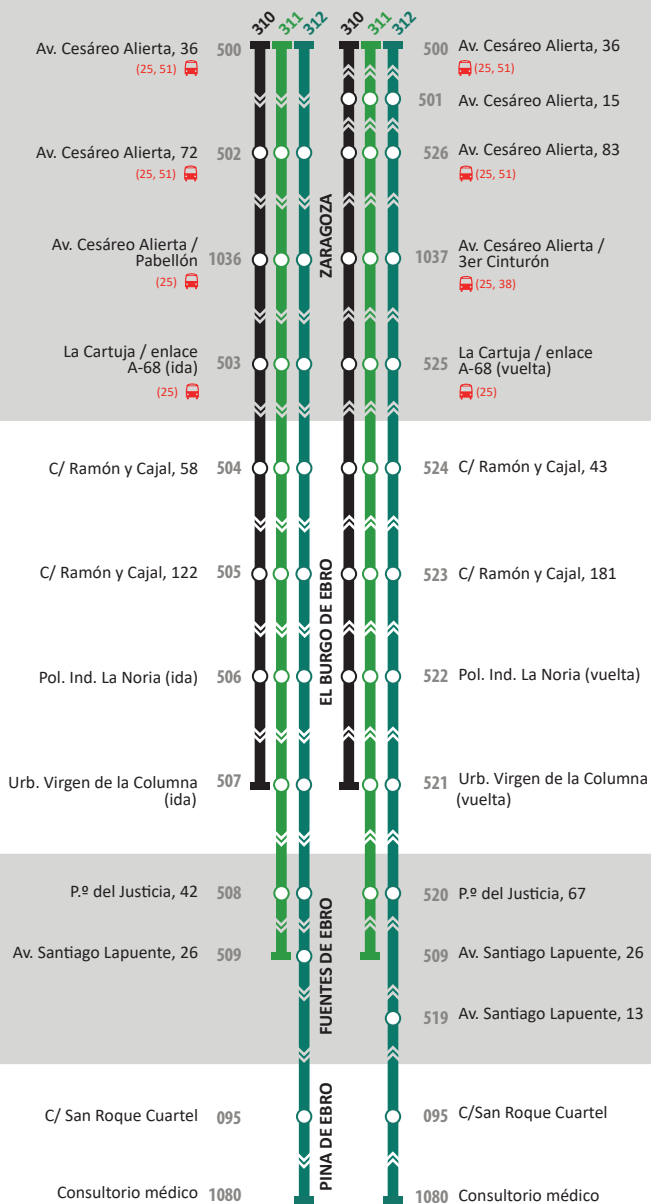

## RECORRIDO Y PARADAS DE LAS LÍNEAS 310, 311 Y 312

LÍNEAS

310  
311  
312

Zaragoza

El Burgo de Ebro

Fuentes de Ebro

Pina de Ebro

Contacta con nosotros:

## DE ZARAGOZA A PINA DE EBRO

## LUNES A VIERNES LABORABLES

LÍNEA	Zaragoza C. Alierta	El Burgo de Ebro	Fuentes de Ebro	Pina de Ebro
312	6:00	6:18	6:49	7:00
312	7:25	7:43	7:59	8:10
310	8:25	8:51		
312	9:40	9:58	10:14	10:29
312	11:25	11:43	11:59	12:10
311	13:25	13:51	14:02	
312	15:25	15:43	15:59	16:10
312	17:25	17:43	17:59	18:10
311	19:25	19:51	20:02	
310	20:25	20:51		
312	21:25	21:43	21:59	22:10
310	22:25	22:51		

## DE PINA DE EBRO A ZARAGOZA