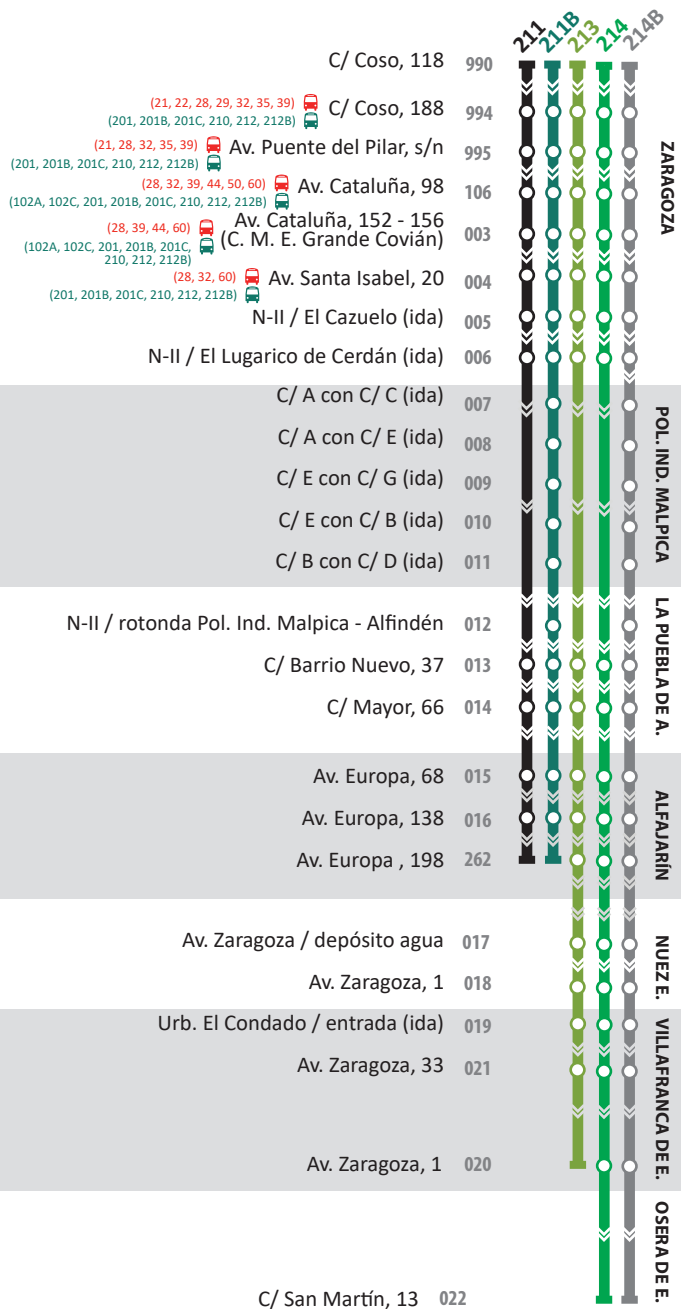

RECORRIDO Y PARADAS DE LAS LÍNEAS 211, 211B, 213, 214 Y 214B

C/ San Martín, 13 022

C/ San Martín, 13 022

LÍNEAS

211
211B
213
214
214B

Zaragoza

Pol. Ind. Malpica

La Puebla de Alfindén

→ LUNES A VIERNES LABORABLES - SENTIDO ZARAGOZA →

LÍNEA	Osera de Ebro	Villafranca de Ebro	Nuez de Ebro	Alfajarín	La Puebla de Alfindén	Pol. Ind. Malpica	Zaragoza Coso, 118
211B				5:50	5:55	6:00	6:25
211				6:40	6:45		7:15
214	6:45	6:52	7:02	7:10	7:15		7:45
211B				7:25	7:30	7:35	8:05
211				8:00	8:05		8:40
214	8:00	8:07	8:17	8:25	8:30		9:05
211B				8:55	9:00	9:05	9:35
214	9:10	9:17	9:27	9:35	9:40		10:15
211				10:35	10:40		11:15
213		11:25	11:30	11:35	11:40		12:15
211				12:35	12:40		13:15
213		13:25	13:30	13:35	13:40		14:15
211B				14:20	14:25	14:30	14:55
214	14:30	14:37	14:47	14:55	15:00		15:30
211				15:40	15:45		16:15
211				16:25	16:30		17:00
214B	16:45	16:52	17:02	17:10	17:15	17:20	17:45
211				17:55	18:00		18:30
213		18:40	18:50	18:55	19:00		19:30
214	19:30	19:37	19:47	19:55	20:00		20:30
211B				20:25	20:30	20:35	21:00
211				20:55	21:00		21:25
213		21:30	21:37	21:45	21:50		22:15
211B				22:25	22:30	22:35	23:00