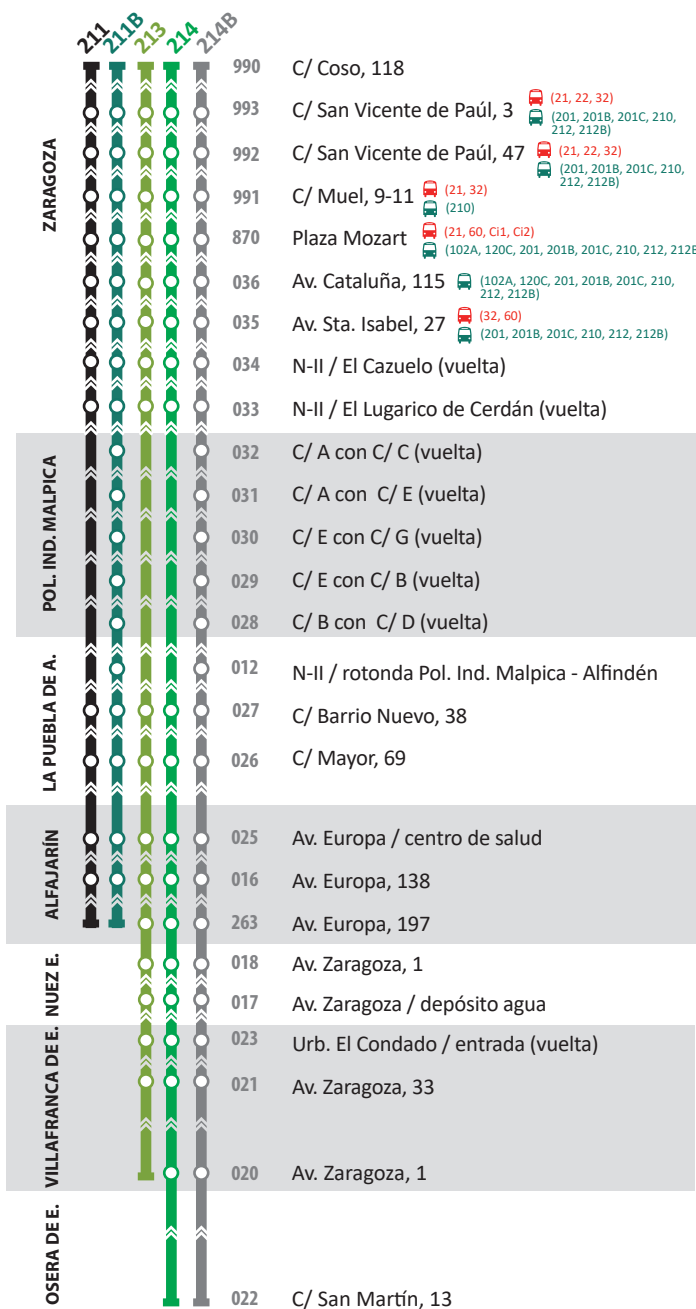

RECORRIDO Y PARADAS DE LAS LÍNEAS 211, 211B, 213, 214 Y 214B

C/ San Martín, 13 022

C/ San Martín, 13 022

LÍNEAS

211
211B
213
214
214B

Zaragoza

Pol. Ind. Malpica

La Puebla de Alfindén

→ LUNES A VIERNES LABORABLES - SENTIDO ZARAGOZA →

LÍNEA	Osera de Ebro	Villafranca de Ebro	Nuez de Ebro	Alfajarín	La Puebla de Alfindén	Pol. Ind. Malpica	Zaragoza Coso, 118
211B				5:50	5:55	6:00	6:25
211				6:40	6:45		7:15
214	6:45	6:52	7:02	7:10	7:15		7:45
211B				7:25	7:30	7:35	8:05
211				8:00	8:05		8:40
214	8:00	8:07	8:17	8:25	8:30		9:05
211B				8:55	9:00	9:05	9:35
214	9:10	9:17	9:27	9:35	9:40		10:15
211				10:35	10:40		11:15
213		11:25	11:30	11:35	11:40		12:15
211				12:35	12:40		13:15
213		13:25	13:30	13:35	13:40		14:15
211B				14:20	14:25	14:30	14:55
214	14:30	14:37	14:47	14:55	15:00		15:30
211				15:40	15:45		16:15
211				16:25	16:30		17:00
214B	16:45	16:52	17:02	17:10	17:15	17:20	17:45
211				17:55	18:00		18:30
213		18:40	18:50	18:55	19:00		19:30
214	19:30	19:37	19:47	19:55	20:00		20:30
211B				20:25	20:30	20:35	21:00
211				20:55	21:00		21:25
213		21:30	21:37	21:45	21:50		22:15
211B				22:25	22:30	22:35	23:00