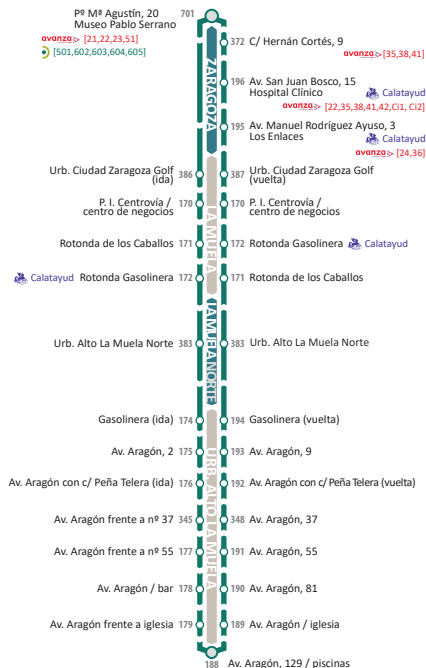

## PARADAS

LÍNEA

510

# 510 Zaragoza - La Muela

LÍNEA	Zaragoza			La Muela			
	Estación Intermodal	Terminal L510: Pº Mº Agustín	Urb. Ciudad Zaragoza Golf	P. I. Centrovía (Centro Negocios)	La Muela	Urb. Alto La Muela Norte	Urb. Alto La Muela
<b>LUNES A VIERNES LABORABLES</b>							
→ 510		6:15		6:30	6:50		
→ 510		7:45	8:00	8:10	8:15	8:20	8:30
↻ Calatayud	9:00				9:20		
→ 510		9:45		10:00	10:05	10:10	10:20
→ 510		11:45		12:00	12:05	12:10	12:20
↻ Calatayud	12:45				13:05		
→ 510		15:45	16:00	16:10	16:15	16:20	16:30
↻ Calatayud	16:45				17:05		
→ 510		17:45		18:00	18:05		
↻ Calatayud	20:30				20:50		
<b>SÁBADOS, DOMINGOS Y FESTIVOS</b>							
↻ Calatayud	9:00				9:20		
↻ Calatayud	12:45				13:05		
↻ Calatayud	16:45				17:05		
↻ Calatayud	20:30				20:50		

📍 Expediciones con recorrido por P. I. Centrovía

📍 Expedición con salida desde Pº Mº Agustín, 33 (frente al Museo Pablo Serrano)

↻ Línea de Calatayud: se recomienda confirmar los horarios con la empresa operadora Automóviles Zaragoza