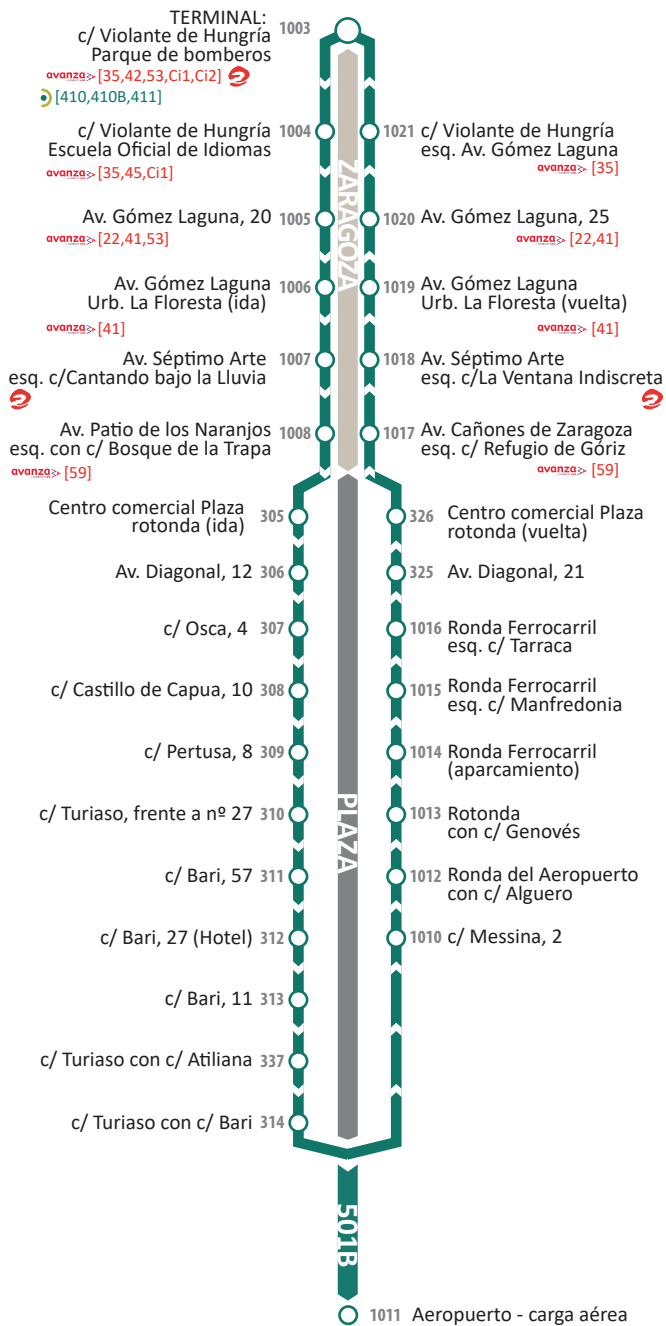

RECORRIDO Y PARADAS

LÍNEA

501

Zaragoza

PLAZA

Contacta con nosotros:

876 50 79 45

De lunes a viernes laborables de 8:00 a 22:00
Sábados, domingos y festivos de 8:00 a 20:00

soporte@lazo.app

síguenos en
facebook

www.ctaz.es

@CTAZgz

501 | ZARAGOZA · PLAZA

LUNES A VIERNES LABORABLES				
RUTA	Zaragoza c/ Violante de Hungría Parque bomberos	PLAZA centro comercial Inicio Trayecto PLAZA	Fin Trayecto PLAZA	Zaragoza c/ Violante de Hungría Parque bomberos
501	5:20	5:45	6:15	6:35
501B	5:50	6:15	6:50	7:15
501B	6:20	6:45	7:15	7:40
501	6:50	7:10	7:35	8:00
501B	7:20	7:40	8:15	8:40
501	7:50	8:15	8:45	9:10
501B	8:20	8:50	9:20	9:45
501	8:50	9:20	9:50	10:15
501	9:20	9:50	10:20	10:45
501	9:50	10:15	10:40	11:10
501	10:20	10:45	11:10	11:45
501	10:50	11:15	11:45	12:15
501	11:20	11:45	12:10	12:30
501	11:50	12:15	12:40	13:05
501	12:20	12:45	13:10	13:40
501	12:50	13:15	13:40	14:00
501B	13:20	13:45	14:15	14:45
501B	13:50	14:15	14:45	15:15
501	14:20	14:50	15:20	15:45
501	14:50	15:20	15:50	16:15
501	15:20	15:50	16:20	16:45
501	15:50	16:20	16:45	17:10
501	16:20	16:50	17:20	17:45
501	16:50	17:20	17:50	18:15
501	17:20	17:50	18:15	18:40
501	17:50	18:20	18:50	19:15
501	18:20	18:45	19:15	19:45
501	18:50	19:15	19:40	20:05
501	19:20	19:45	20:10	20:35
501	19:50	20:15	20:40	21:05
501	20:20	20:40	21:00	21:20
501	20:50	21:10	21:40	22:00
501B	21:20	21:40	22:00	22:20
501B	22:30	22:50	23:10	23:30

SÁBADOS LABORABLES				
RUTA	Zaragoza c/ Violante de Hungría Parque bomberos	PLAZA centro comercial Inicio Trayecto PLAZA	Fin Trayecto PLAZA	Zaragoza c/ Violante de Hungría Parque bomberos
501	5:20	5:40	6:00	6:20
501	5:50	6:10	6:30	6:50
501	6:20	6:40	7:00	7:20
501	6:50	7:10	7:40	8:05
501	7:20	7:45	8:10	8:35
501	8:20	8:45	9:15	9:40
501B	9:50	10:15	10:40	11:05
501	11:20	11:45	12:10	12:35
501	12:50	13:10	13:30	13:50
501	13:50	14:15	14:40	15:05
501	14:50	15:15	15:45	16:10
501	15:50	16:15	16:40	17:05
501	16:50	17:15	17:40	18:05
501	18:20	18:45	19:10	19:35
501B	19:50	20:15	20:40	21:05
501B	21:20	21:40	22:00	22:20
501B	22:30	22:50	23:10	23:30

DOMINGOS Y FESTIVOS				
RUTA	Zaragoza c/ Violante de Hungría Parque bomberos	PLAZA centro comercial Inicio Trayecto PLAZA	Fin Trayecto PLAZA	Zaragoza c/ Violante de Hungría Parque bomberos
501	5:20	5:45	6:05	6:30
501B	7:20	7:45	8:10	8:35
501	9:20	9:45	10:05	10:30
501	11:20	11:45	12:05	12:30
501	13:20	13:45	14:05	14:30
501B	15:20	15:45	16:10	16:35
501	17:20	17:45	18:05	18:30
501	19:20	19:45	20:05	20:30
501B	21:20	21:45	22:10	22:30

TARIFAS

Billete sencillo	1,65 €
Tarjeta Bus/LAZO/Ciudadana	0,90 €
Abono 30	47,00 €
Abono 90	123,50 €
Abono 365	423,80 €

- Válidos todos los títulos del Ayuntamiento de Zaragoza