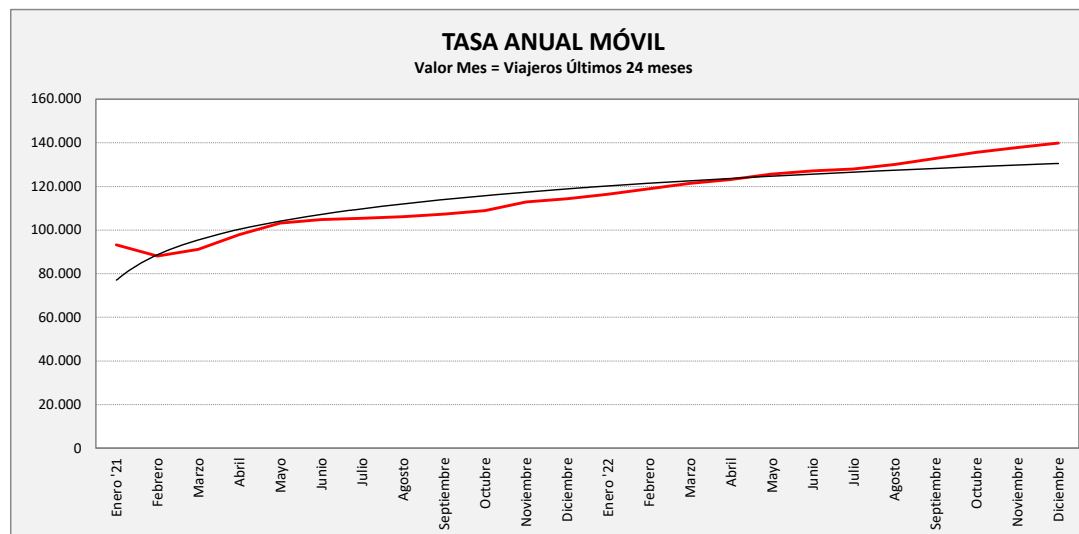

ZUERA - VILLANUEVA DE GÁLLEGO - ZARAGOZA

L a V Lab			Mes			Acumulado		
2021	2022	Variac.	2021	2022	Variac.	2021	2022	Variac.
367,3	461,8	25,7%	6.611	8.775	32,7%	6.611	8.775	32,7%
435,6	554,2	27,2%	8.711	11.083	27,2%	15.322	19.858	29,6%
450,8	568,0	26,0%	9.917	12.495	26,0%	25.239	32.353	28,2%
461,7	550,3	19,2%	8.773	10.456	19,2%	34.012	42.809	25,9%
454,6	576,8	26,9%	9.547	12.112	26,9%	43.559	54.921	26,1%
451,4	520,4	15,3%	9.931	11.448	15,3%	53.490	66.369	24,1%
428,5	491,0	14,6%	9.433	10.312	9,3%	62.923	76.681	21,9%
345,2	422,6	22,4%	7.250	9.297	28,2%	70.173	85.978	22,5%
509,8	632,8	24,1%	11.216	13.922	24,1%	81.389	99.900	22,7%
563,2	703,0	24,8%	11.264	14.059	24,8%	92.653	113.959	23,0%
584,0	689,8	18,1%	12.264	14.486	18,1%	104.917	128.445	22,4%
447,1	599,8	34,2%	9.389	11.397	21,4%	114.306	139.842	22,3%
459,0	563,9	22,8%						

2021	2022	Variac.
1.749,1	2.190,6	25,2%
2.074,2	2.628,4	26,7%
2.146,7	2.693,9	25,5%
2.198,9	2.610,2	18,7%
2.165,0	2.735,7	26,4%
2.149,7	2.468,2	14,8%
2.040,6	2.329,1	14,1%
1.644,1	2.004,4	21,9%
2.427,9	3.001,6	23,6%
2.682,1	3.334,2	24,3%
2.781,2	3.271,9	17,6%
2.129,2	2.845,2	33,6%
2.186,1	2.674,6	22,35%

VIAJEROS AÑO	
Enero '21	93.240
Febrero	88.094
Marzo	91.195
Abril	97.923
Mayo	103.235
Junio	104.868
Julio	105.381
Agosto	106.150
Septiembre	107.364
Octubre	108.935
Noviembre	112.891
Diciembre	114.306
Enero '22	116.470
Febrero	118.842
Marzo	121.420
Abril	123.103
Mayo	125.668
Junio	127.185
Julio	128.064
Agosto	130.111
Septiembre	132.817
Octubre	135.612
Noviembre	137.834
Diciembre	139.842